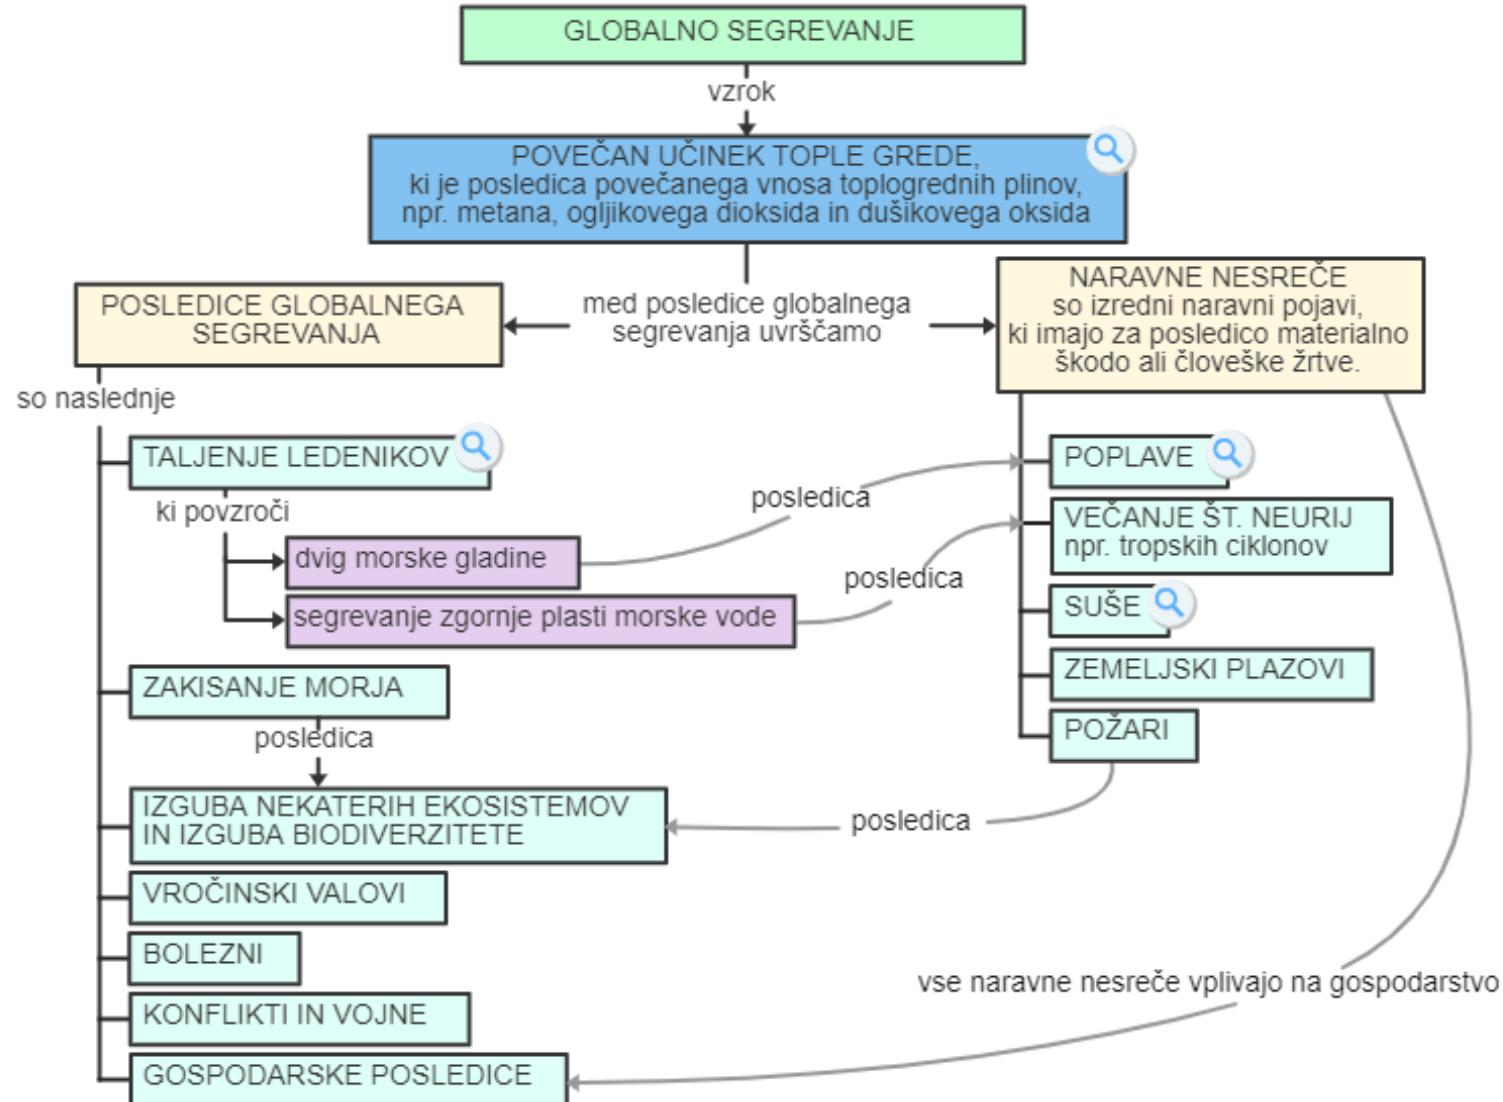

Posledice podnebnih sprememb